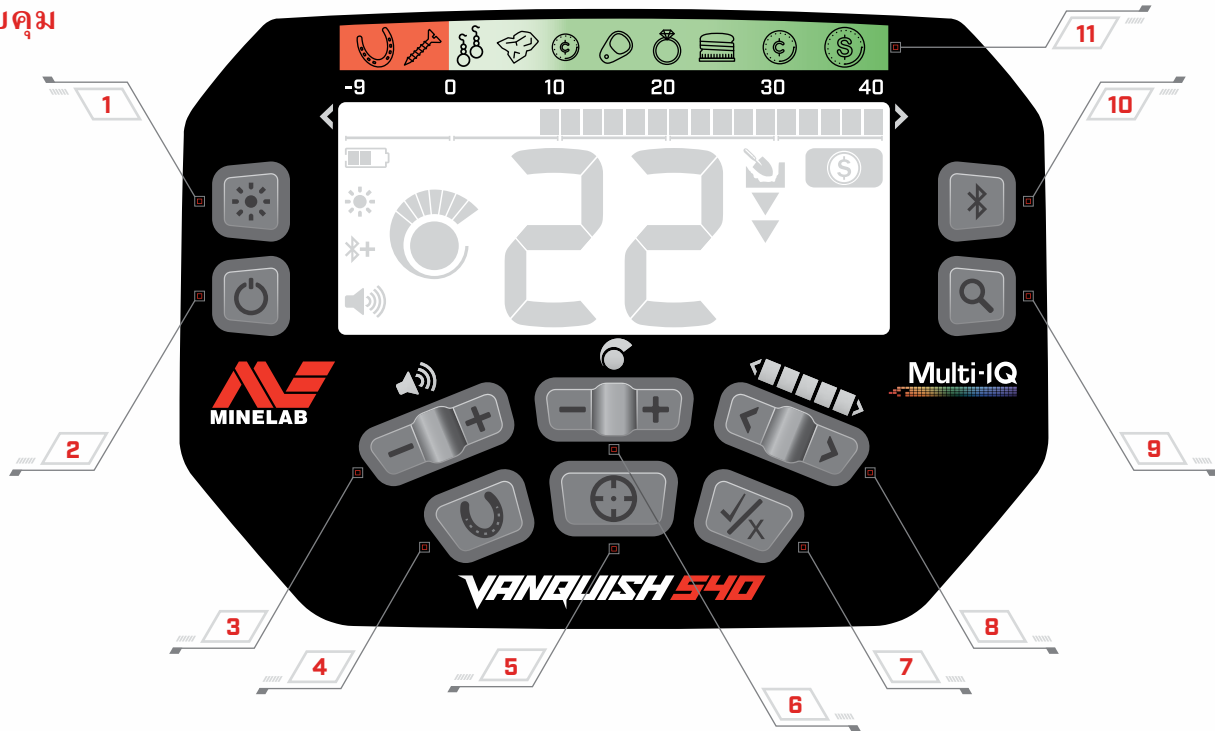

เครื่องประดับ

ค้นพบเครื่องประดับชั้นงามไม่ว่ามันจะอยู่ในพื้นแบบไหน

ปรับแต่งเอง

โหมดการค้นหาที่สามารถปรับแต่งได้เองเพื่อการค้นหาที่ดียิ่งขึ้น

แผงควบคุม

จอแสดงผล

แผงควบคุม

- | | |
|-----------------------------|----------------------------|
| 1 เปิด / ปิด ไฟหน้าจอ (540) | 7 ตัด / ไม่ตัด โลหะ |
| 2 เปิด / ปิด | 8 ปรับรูปแบบการตัดขยะ |
| 3 ปรับเสียง | 9 โหมดการค้นหา |
| 4 ไม่ตัดขยะ* | 10 เปิด / ปิด บลูทูธ (540) |
| 5 โหมดซีเฝ้า | 11 แลบบรรูปเป้าหมาย |
| 6 ปรับความไวภาครับ | |

จอแสดงผล

- | | |
|--------------------------------------|---------------------------|
| 12 ระดับพลังงาน | 18 หมายเลขเป้าหมาย |
| 13 สัญลักษณ์ เตือนเปิดไฟหน้าจอ (540) | 19 ระดับความลึก |
| 14 สัญลักษณ์ เปิด / ปิด บลูทูธ (540) | 20 โหมดการค้นหา |
| 15 ระดับเสียง | 21 การตัดแยกโลหะ |
| 16 ระดับความไวภาครับ | 22 สัญลักษณ์ การพินพ้อยท์ |
| 17 สัญลักษณ์ IRON BIAS | |