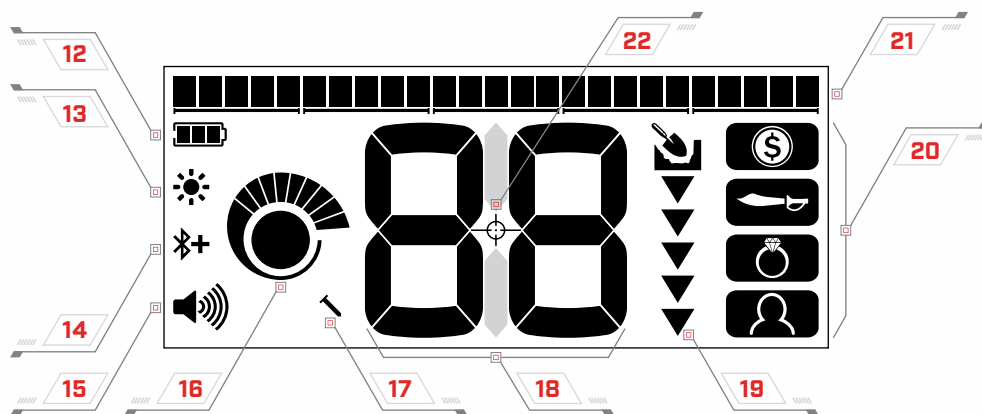

เครื่องประดับ

ค้นพบเครื่องประดับชั้นงามไม่ว่ามันจะอยู่ในพื้นแบบไหน

ปรับแต่งเอง

โหมดการค้นหาที่สามารถปรับแต่งได้เองเพื่อการค้นหาที่ดียิ่งขึ้น

แผงควบคุม

จอแสดงผล

แผงควบคุม

- | | |
|-----------------------------|----------------------------|
| 1 เปิด / ปิด ไฟหน้าจอ (540) | 7 ตัด / ไม่ตัด โลหะ |
| 2 เปิด / ปิด | 8 ปรับรูปแบบการตัดขยะ |
| 3 ปรับเสียง | 9 โหมดการค้นหา |
| 4 ไม่ตัดขยะ* | 10 เปิด / ปิด บลูทูธ (540) |
| 5 โหมดซีเฝ้า | 11 แลบบรรูปเป้าหมาย |
| 6 ปรับความไวภาครับ | |

จอแสดงผล

- | | |
|--------------------------------------|---------------------------|
| 12 ระดับพลังงาน | 18 หมายเลขเป้าหมาย |
| 13 สัญลักษณ์ เตือนเปิดไฟหน้าจอ (540) | 19 ระดับความลึก |
| 14 สัญลักษณ์ เปิด / ปิด บลูทูธ (540) | 20 โหมดการค้นหา |
| 15 ระดับเสียง | 21 การตัดแยกโลหะ |
| 16 ระดับความไวภาครับ | 22 สัญลักษณ์ การพินพ้อยท์ |
| 17 สัญลักษณ์ IRON BIAS | |